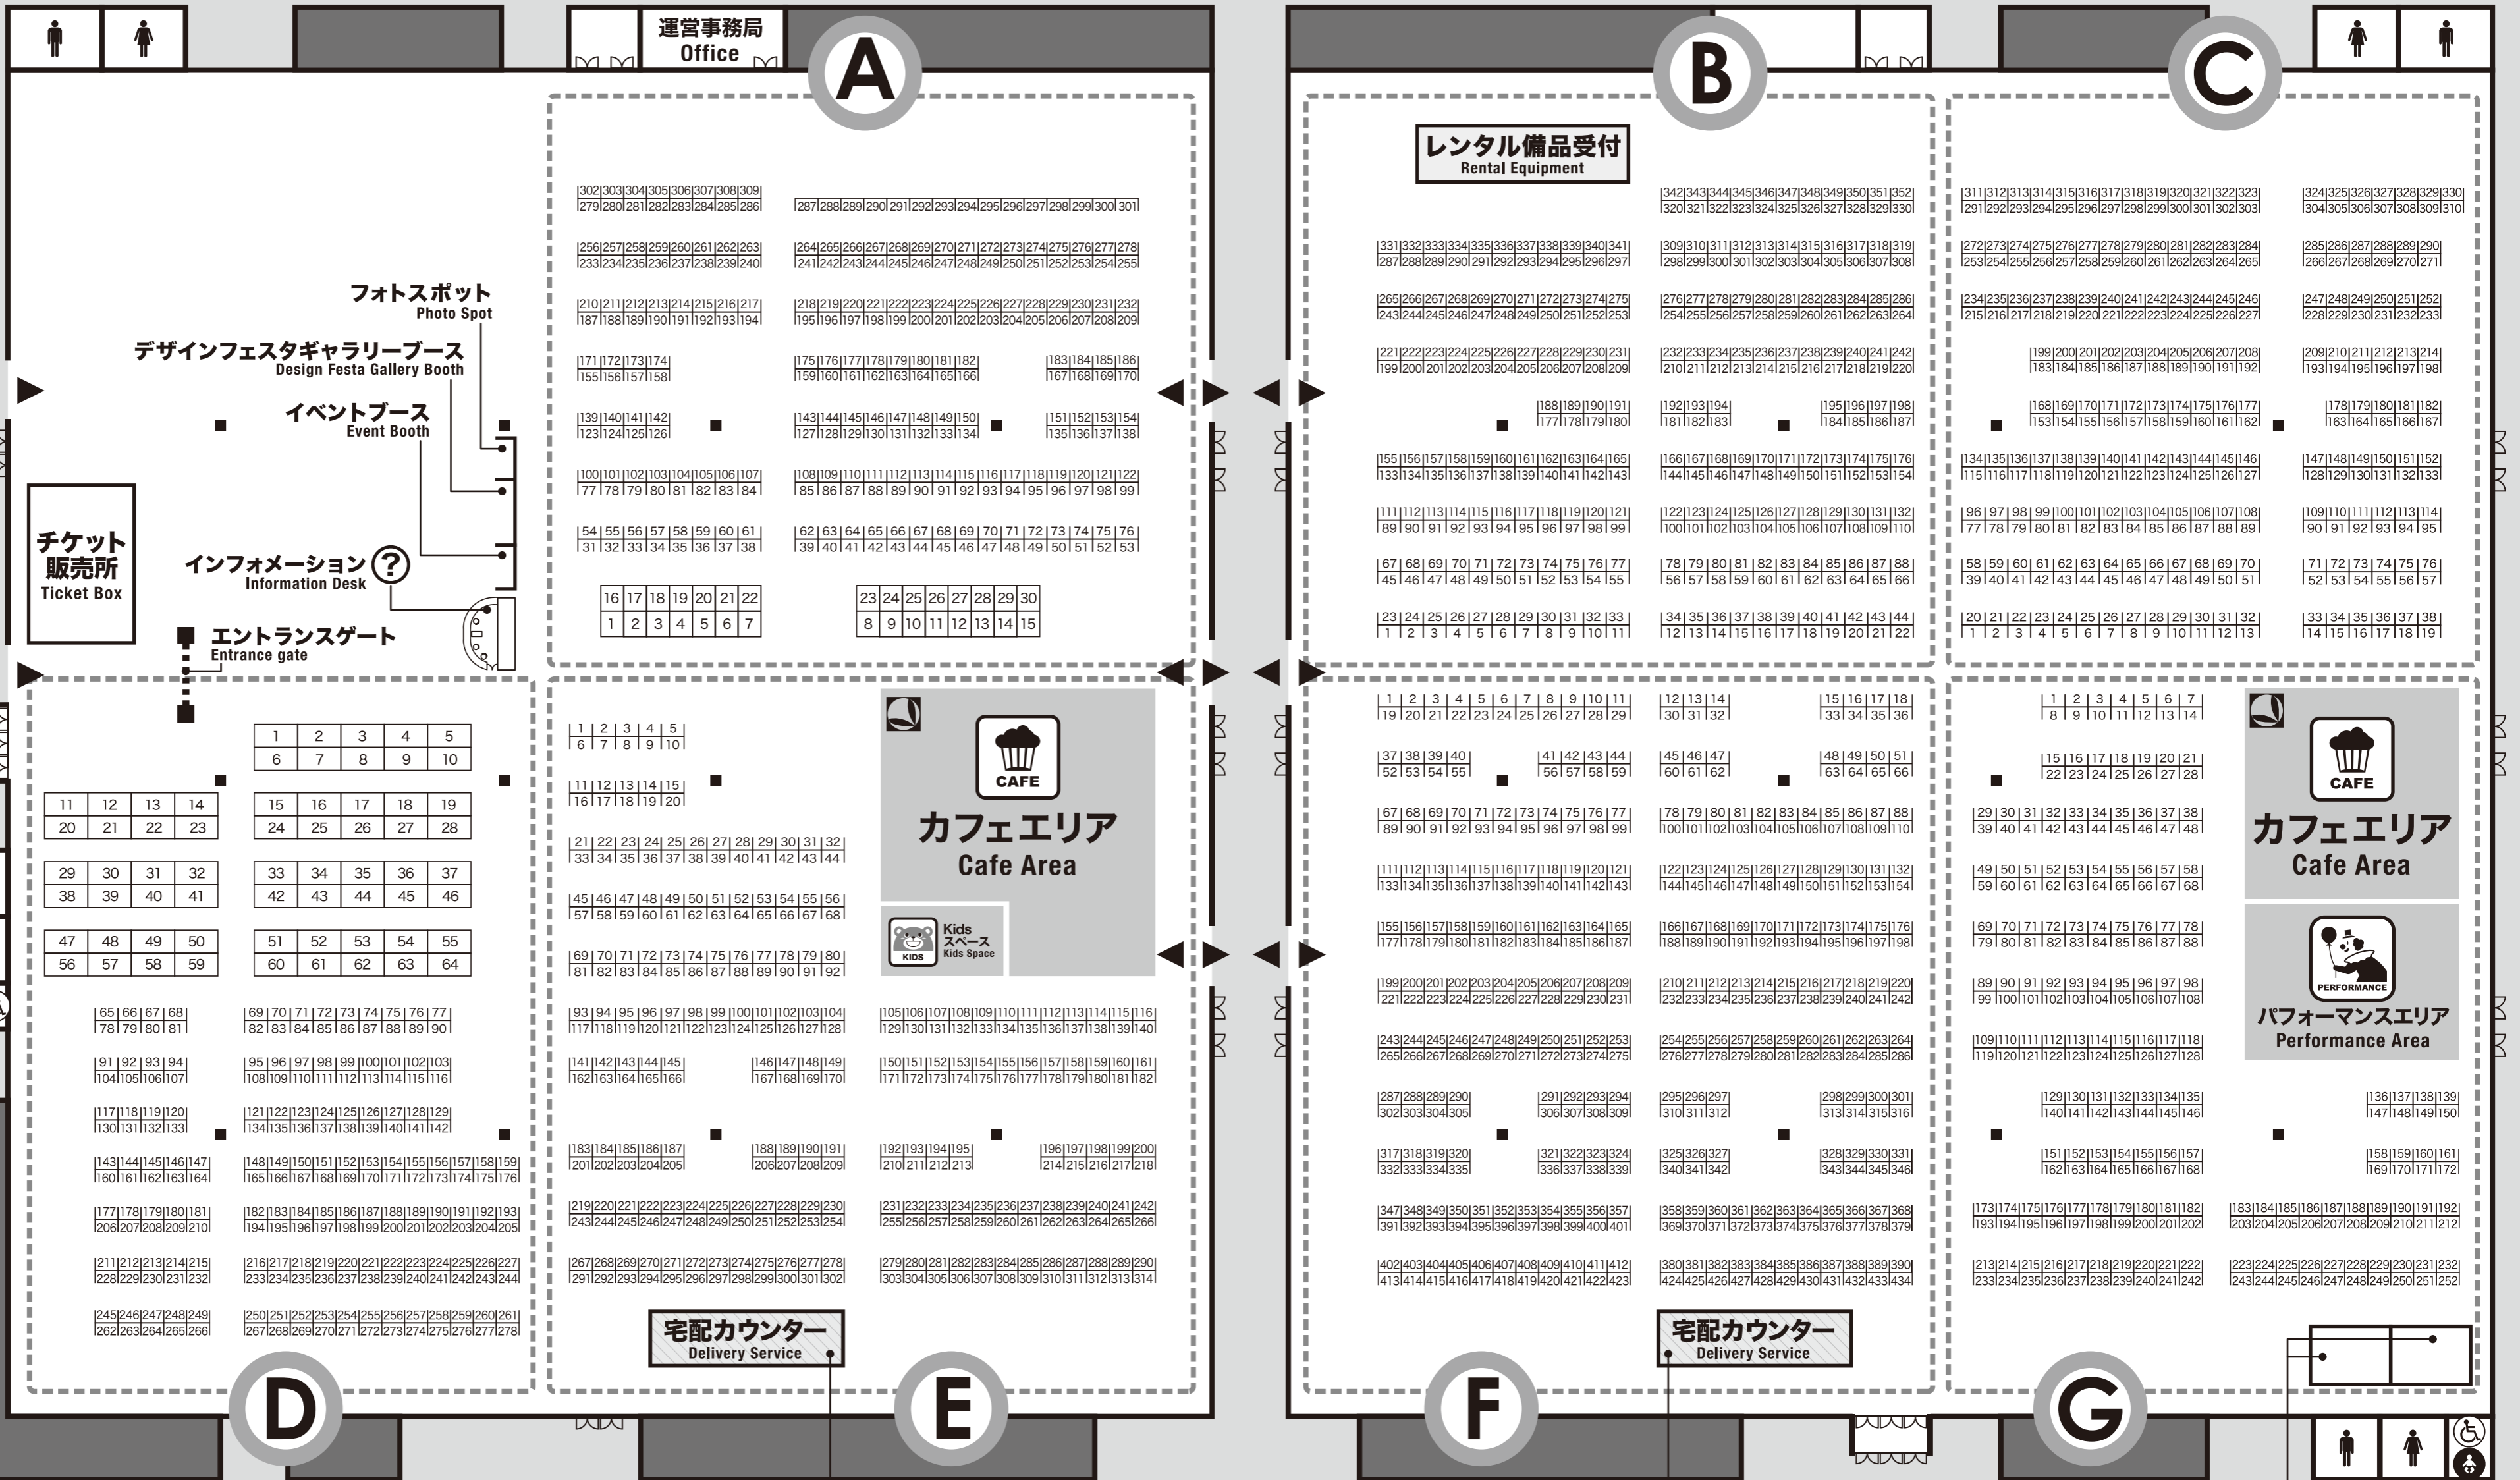

# AREA MAP

## 【会場案内図・エリアマップ】

※レイアウト及びエリア表示内容が変更する場合があります。The venue layout and area division may differ slightly on event days.

- A** イラスト・絵画・ワークショップ  
illustrations/paintings/workshop
- B** イラスト・絵画・ライブペイント  
写真・工芸  
illustrations/paintings/livepainting  
photography/crafts
- C** 工芸・インテリア・フィギュア・人形  
書籍・その他  
crafts/interior/figures/dolls  
books/other
- D** 雑貨・演奏・ライブペイント  
sundries/performance  
livepainting
- E** アクセサリー・雑貨・パフォーマンス  
accessories/sundries/performance
- F** アクセサリー・雑貨・ファッション  
accessories/sundries/fashion
- G** アクセサリー・ファッション・映像  
マルチメディア  
accessories/fashion/films/multimedia

## Aホール Hall A

## Bホール Hall B

※レイアウト及びエリア表示内容が変更する場合があります。  
The venue layout and area division may differ slightly on event days.

**A D E** アリア 搬入時 7:00-11:00  
搬出時 16:00-21:00  
出展者用 Delivery Service 14:00-21:00

**B C F G** アリア 搬入時 7:00-11:00  
搬出時 16:00-21:00  
出展者用 Delivery Service 14:00-21:00