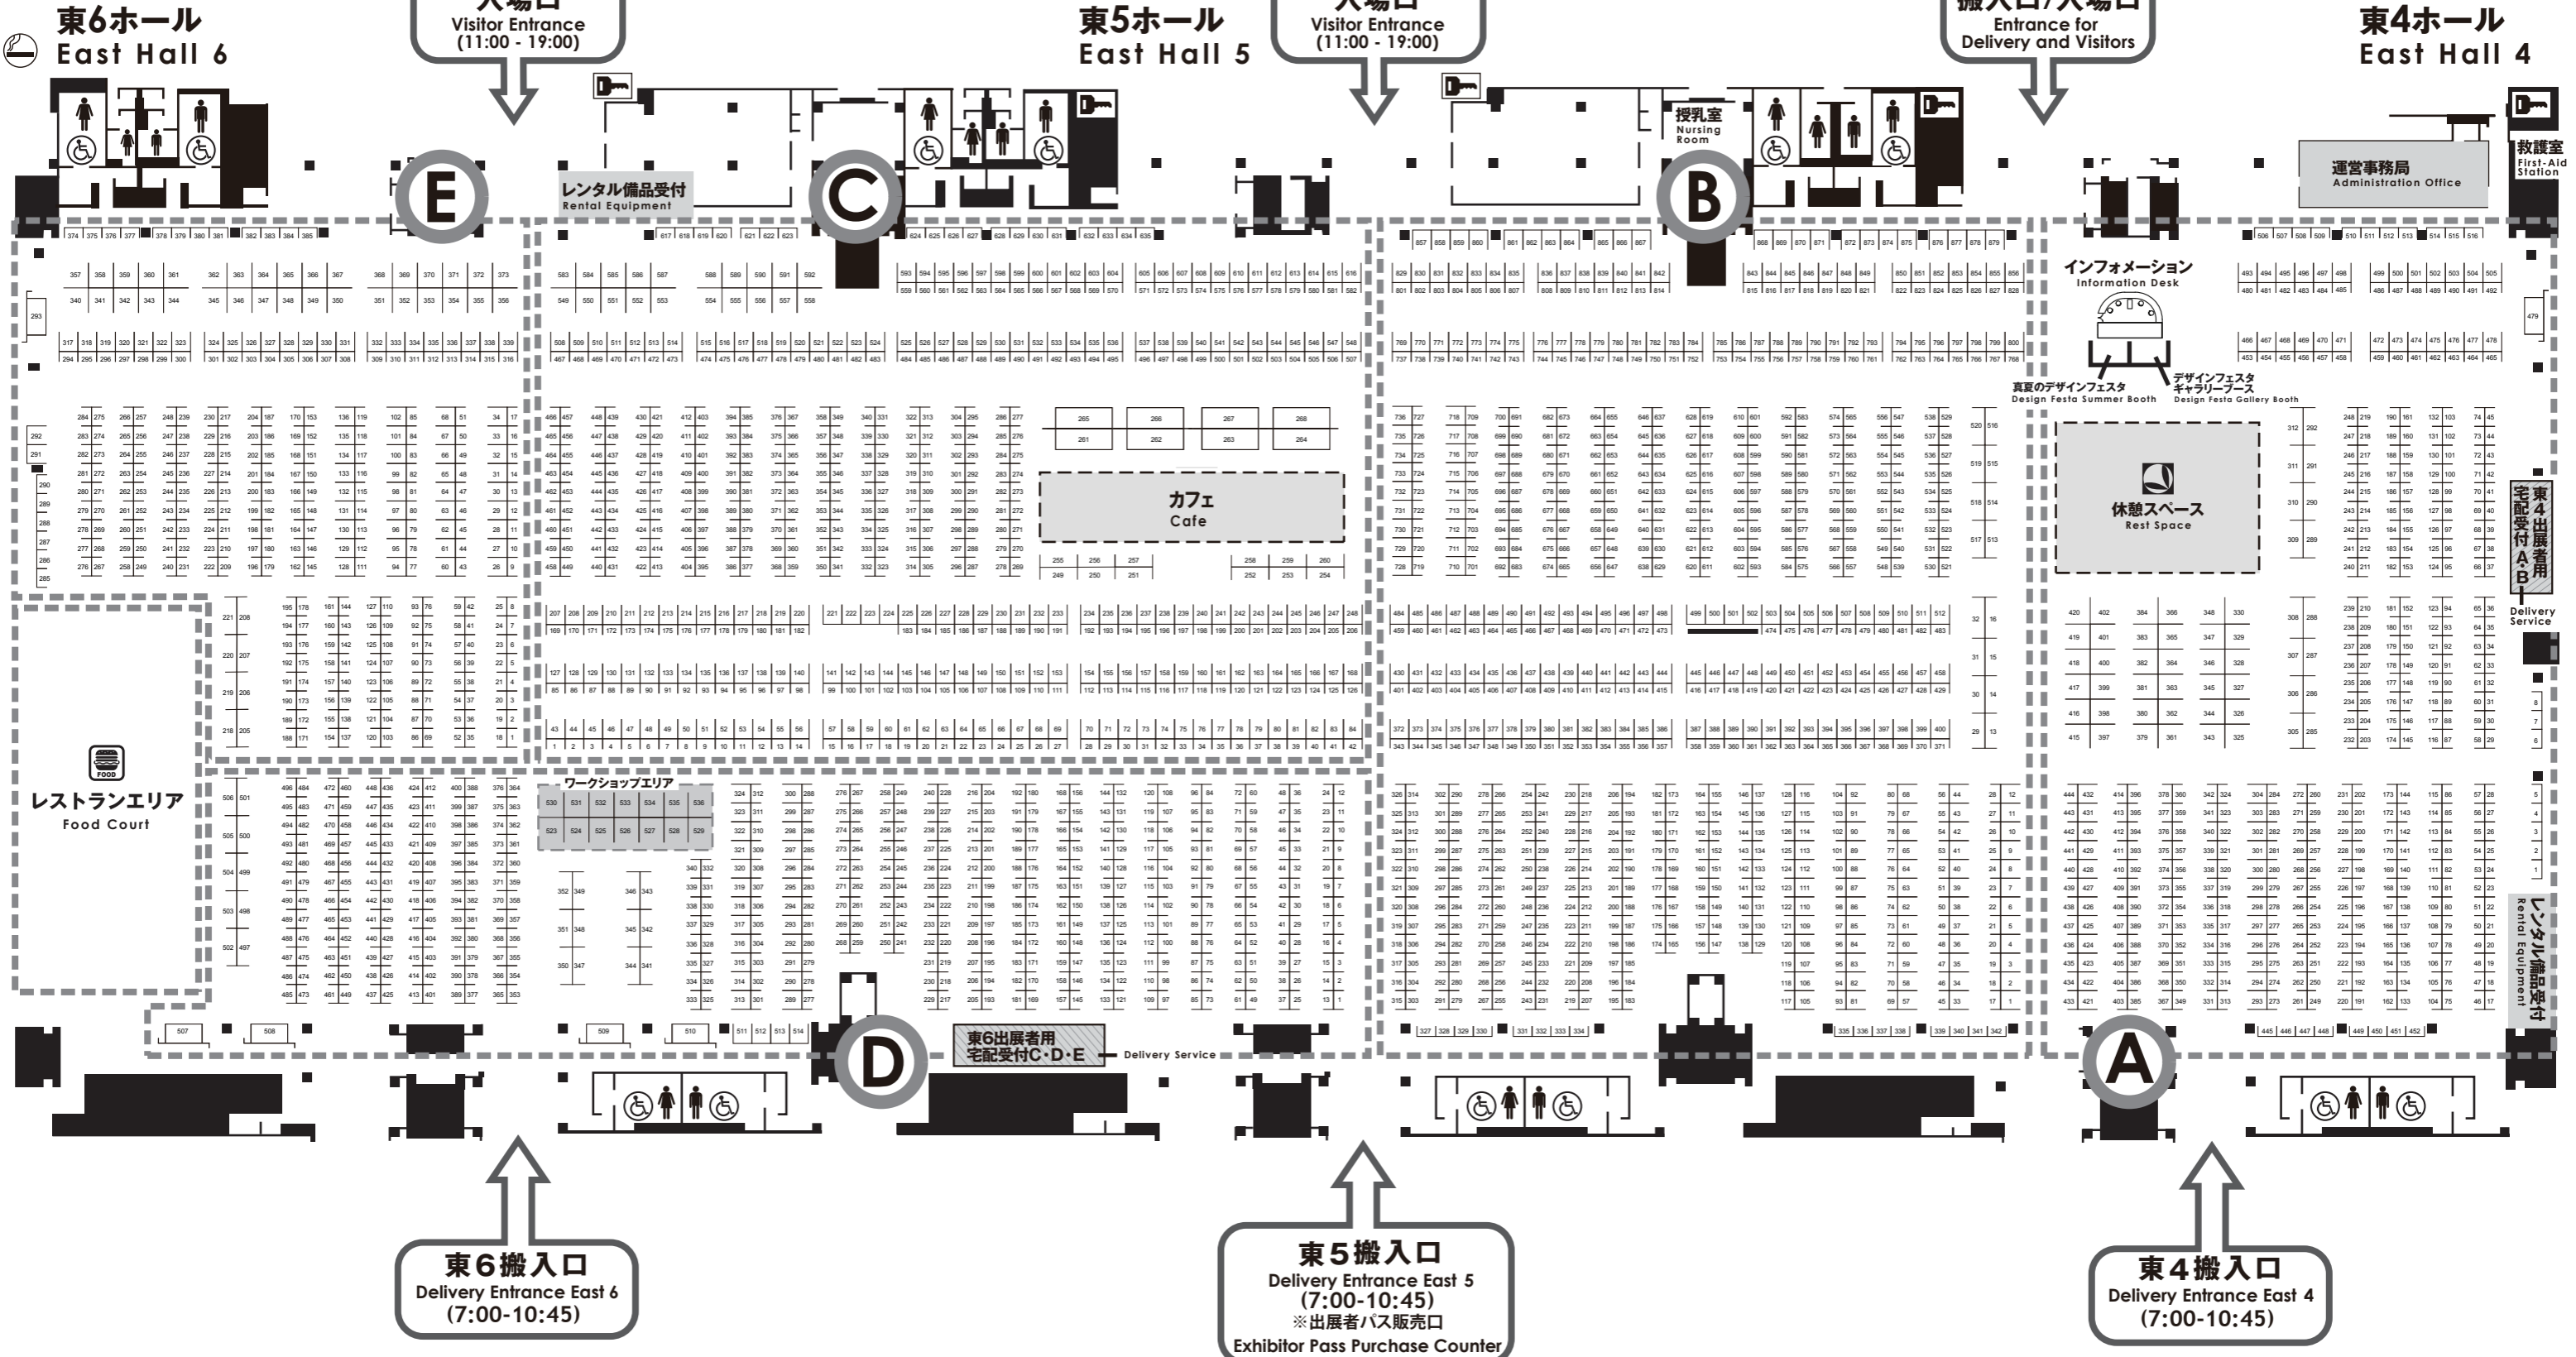

東4・5・6 AREA MAP

| | | | | | |
|----------|--|----------|--|-------------|--|
| A | フィギュア・人形・雑貨・アクセサリー figures/dolls/sundries/accessories performances | B | 絵画・イラスト・写真・アクセサリー インスタレーション・工芸・雑貨 paintings/illustrations/photography accessories/installation/craft/sundries | C | ファッション・インテリア・ 工芸・演奏・絵画・イラスト fashion/interior design/craft music/paintings/illustrations |
| D | 雑貨・アクセサリー・その他 ワークショップ sundries/accessories/other/workshops | E | 絵画・イラスト・映像・マルチメディア パフォーマンス・ファッション・雑貨 アクセサリー performances/fashion/sundries/accessories | FOOD | レストランエリア Food Court |

- トイレ Restroom
 - コインロッカー Coin Locker
 - 優先席 Priority Seating
 - 喫煙所 Smoking Area
- ※当日は記載事項と異なる場合がございます。 ※ Venue layout may differ slightly from diagram.

Memo メモ欄としてお使いください。
Please use this as memo space.

東6搬入口
Delivery Entrance East 6
(7:00-10:45)

東5搬入口
Delivery Entrance East 5
(7:00-10:45)
※出展者バス販売口
Exhibitor Pass Purchase Counter

東4搬入口
Delivery Entrance East 4
(7:00-10:45)

東4出展者用
Delivery Service
A
B
C
D
E
F
G
H
I
J
K
L
M
N
O
P
Q
R
S
T
U
V
W
X
Y
Z
レンタル備品受付
Rental Equipment